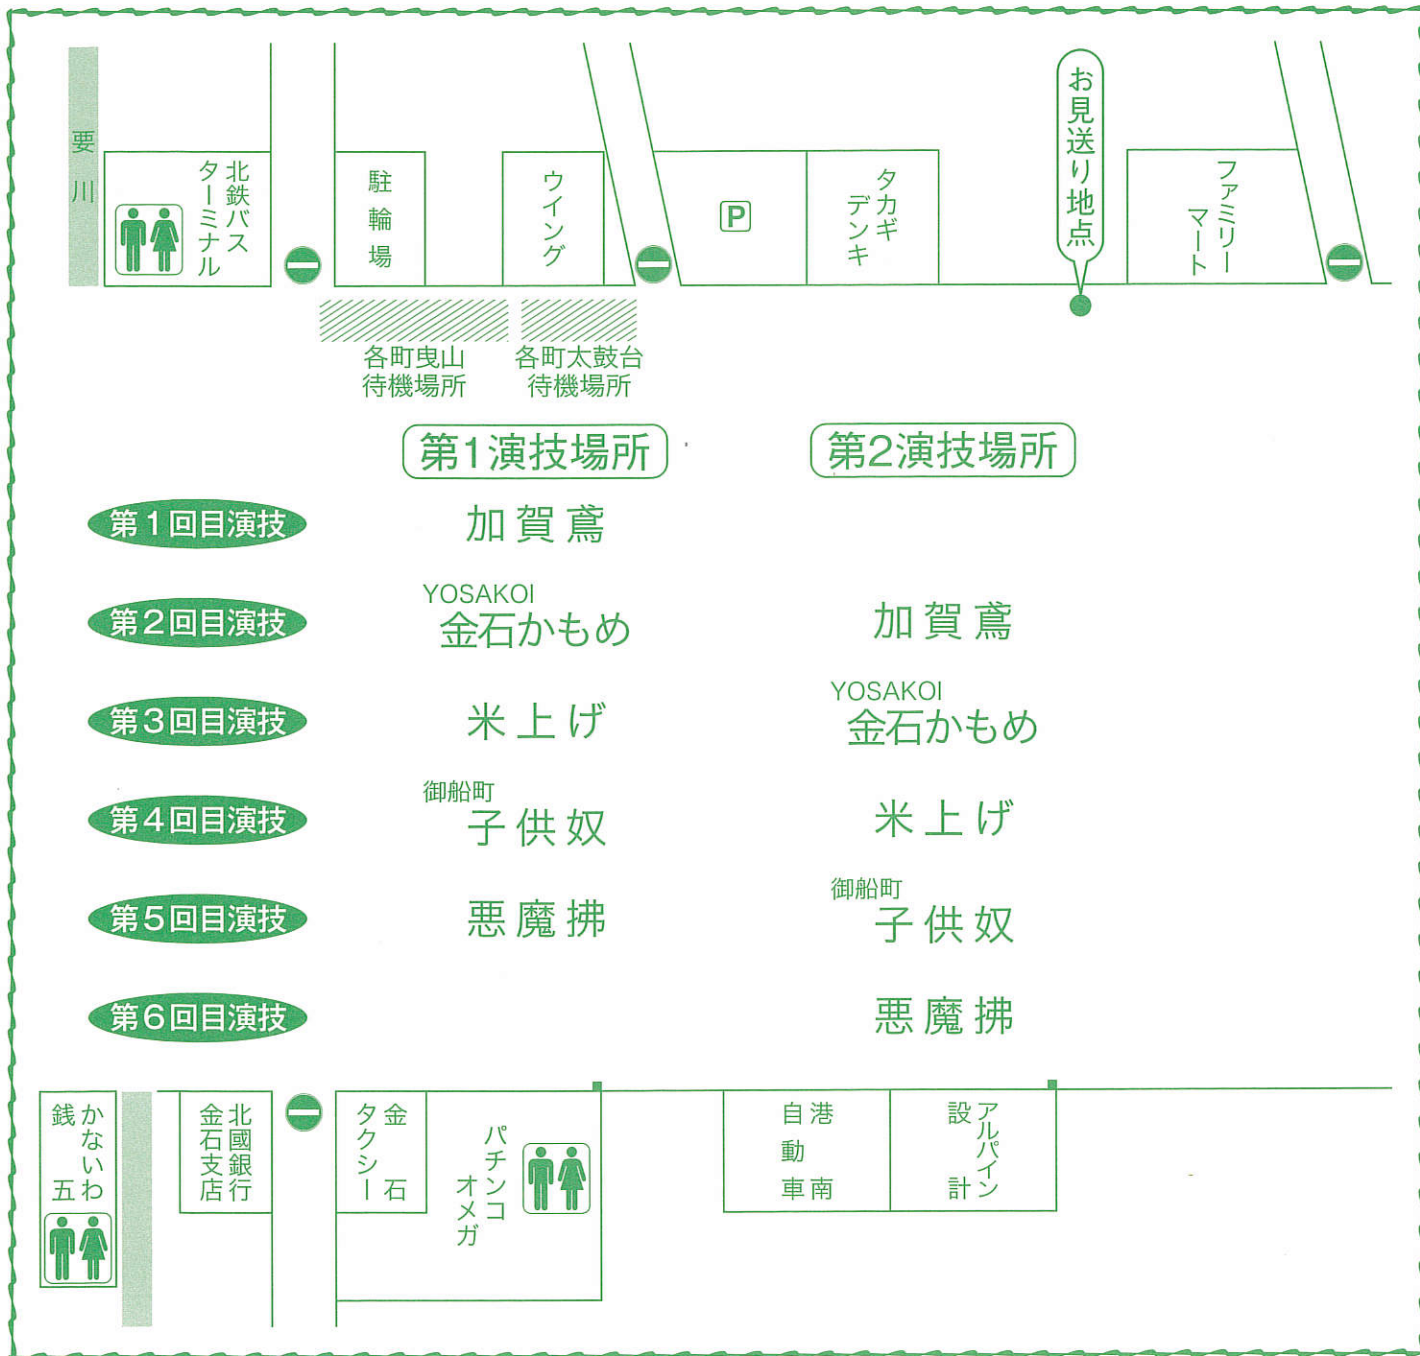

夏まつり第3日お見送り地点及びお祭り広場略図

観客の皆様へのお願いとご注意

各演技場所において演技を開始致しますので、ご覧になりたい場所に待機していただきます。

各演技中および終了後は演技場所に入る事なく常に演技場所をあけておく様にご協力ください。

◎各町の太鼓台及び曳山は、斜線表示の所に前より順につめて整列してください。

◎神輿は華神輿、櫛台、神輿(町会)、神輿(初老会)、冬瓜町神輿の順でスタートします。