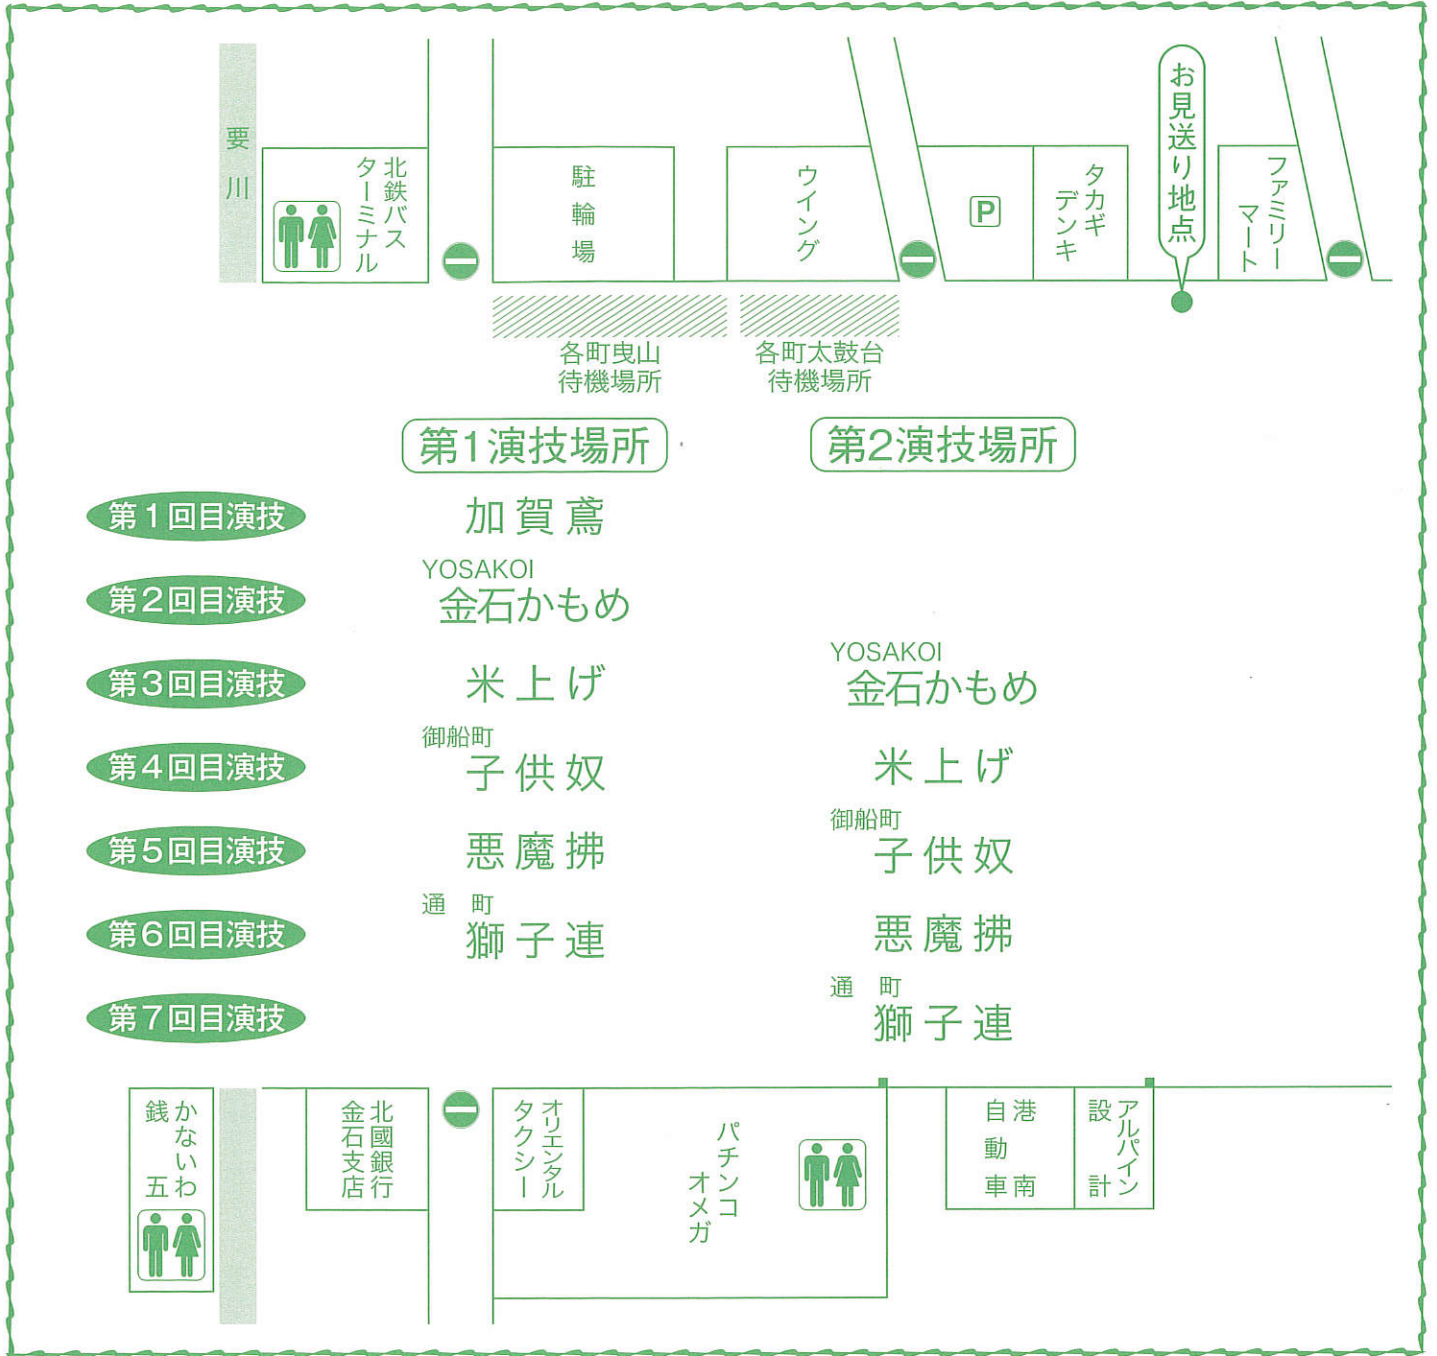

# 夏まつり第3日お見送り地点及びお祭り広場略図

## 観客の皆様へのお願いとご注意

各演技場所において演技を開始致しますので、ご覧になりたい場所に待機していただきます。

各演技中および終了後は演技場所に入る事なく常に演技場所をあけておく様にご協力ください。

◎各町の太鼓台及び曳山は、斜線表示の所に前より順につめて整列してください。

◎神輿は華神輿、榊台、神輿(町会)、神輿(初老会)、冬瓜町神輿の順でスタートします。