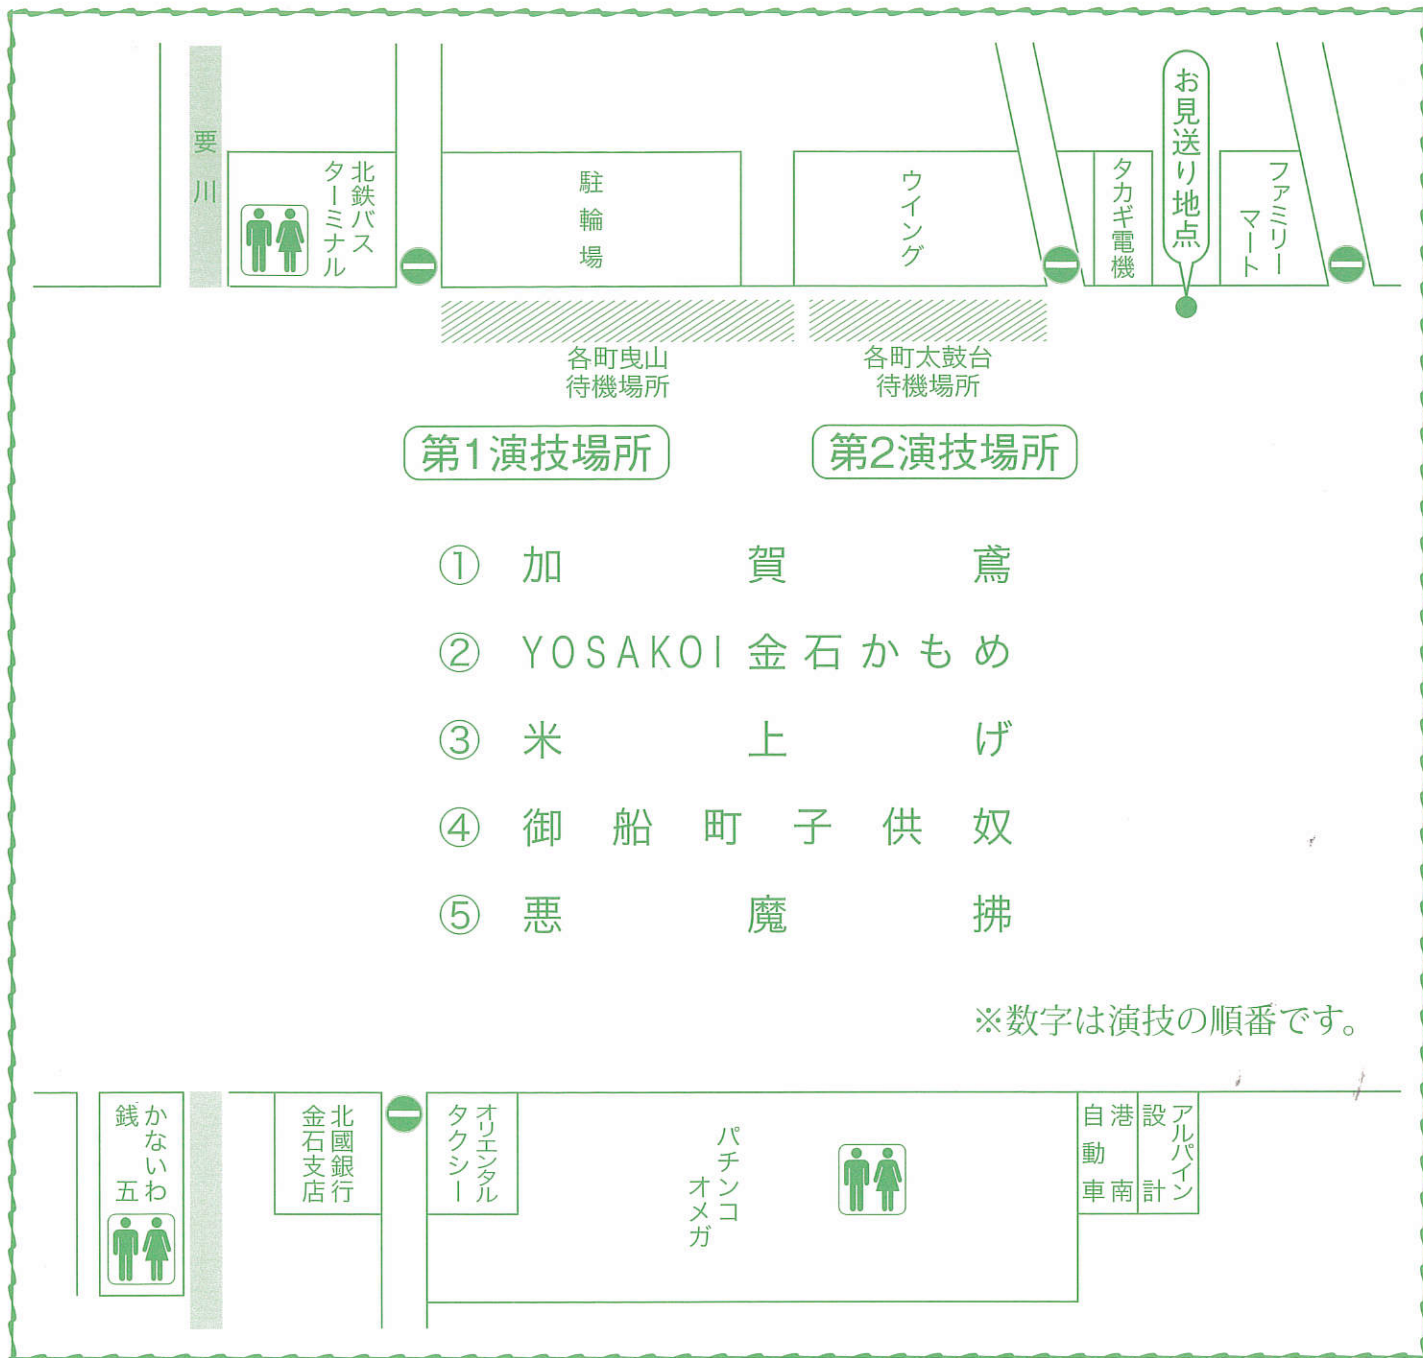

夏まつり第3日お見送り地点及びお祭り広場略図

観客の皆様へのお願いとご注意

第1演技場所での演技終了後、第2演技場所に移動して演技が開始されます。ご覧になりたい場所に待機しててください。

各演技中および終了後は演技場所に入る事なく常に演技場所をあけておく様にご協力ください。

◎各町の太鼓台及び曳山は、斜線表示の所に前より順につめて整列してください。

◎神輿は華神輿、榊台、神輿(町会)、神輿(初老会)、冬瓜町神輿の順でスタートします。